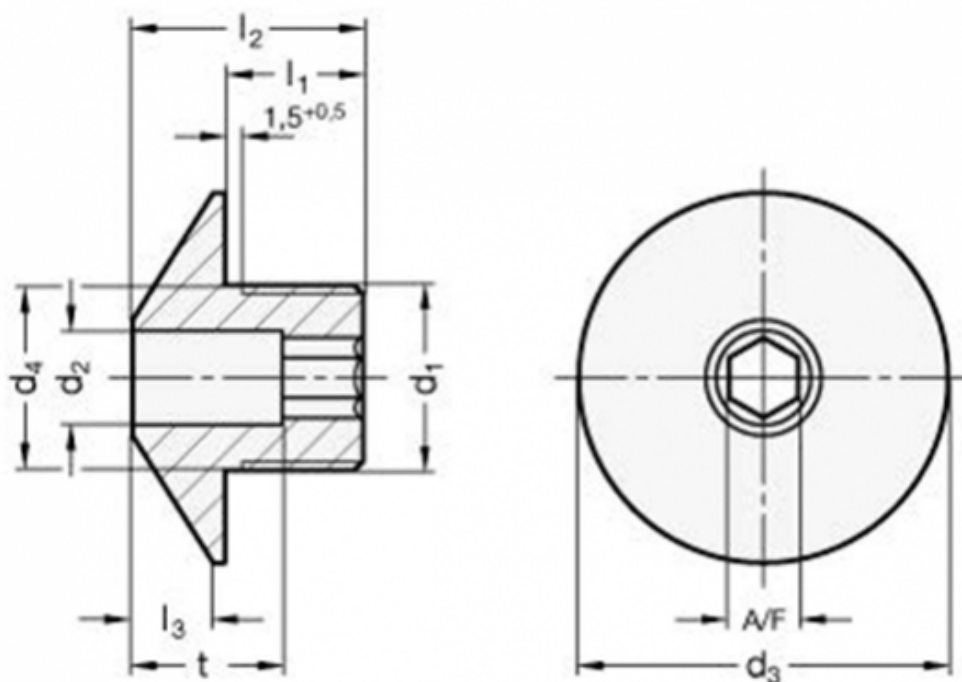

Varenummer: 204123M1615B82

Beskrivelse: E+G Positioneringsbøsning GN 412.3-M16x1.5B8.2

## Mål

A/F = 6

d1 = M16x1.5

d2 = 8.2

d3 = 32

d4 = 16

l1 = 12

l2 = 20

l3 = 7

t = 13

Vægt i (g) = 30